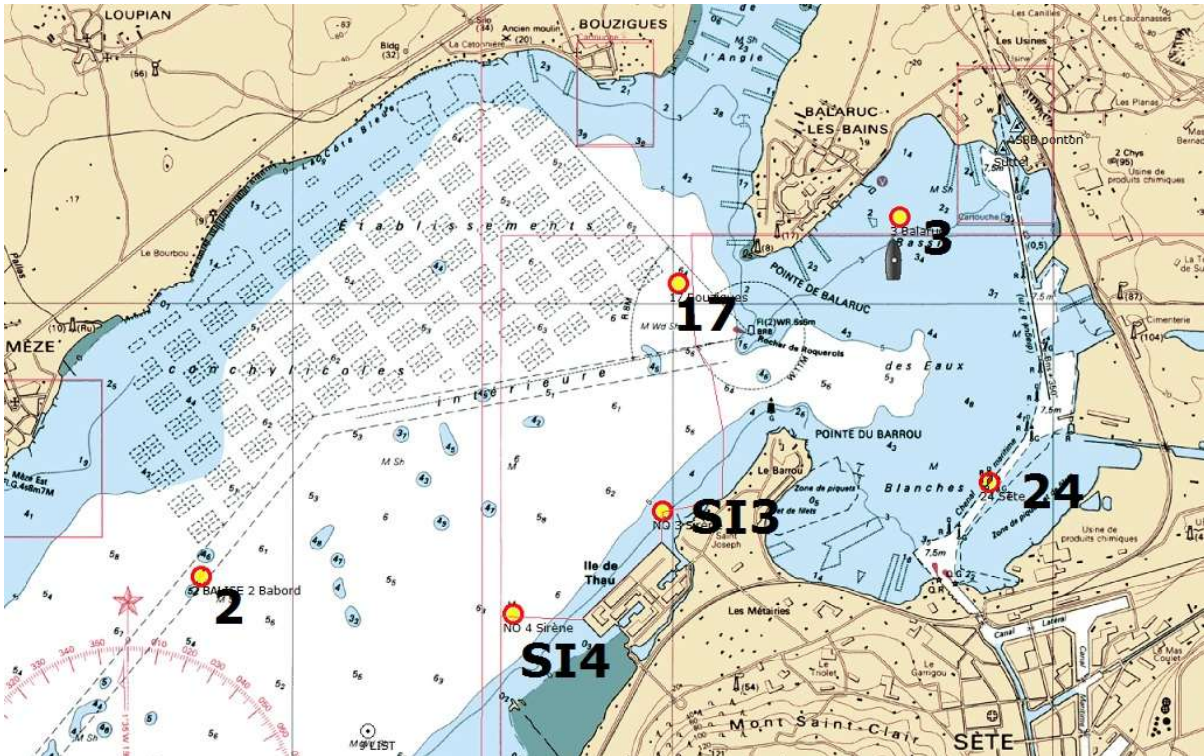

EVE THAU ADAM

Femme à la barre

Le 14 juin 2026

Parcours 10 milles

MARQUES :

2 : Balise chenal bâbord n°2

3 : Bouée au SUD du ponton « piscine » BALARUC LES BAINS

24 : Balise chenal n°24 SÈTE

17 : Cardinale EST parcs BOUZIGUES

PARCOURS 1 :

ligne départ => 24B => 3B => 2T => 17T => 24B => 3 [= ARRIVÉE]

PARCOURS 2 :

ligne de départ => 3B => 24T => 2T => 17T => 24B => 3 [= ARRIVÉE]

Eve Thau Adam 2026

Ordre Départ	Rating Net	Rating en secondes/milles	Chrono départ	Exemple Flotte ASBB N°Voile	Exemple Flotte ASBB NOM
1	6,0	200	0:00:00	FRA 13415	DOLCE VITA
1	6,0	200	0:00:00	FRA 21998	ESCLOP
2	8,0	170	0:05:00	FRA 37233	DODO
3	9,0	155	0:07:30	FRA 45438	AMANDONÉ
3	9,0	155	0:07:30	FRA 44401	FLO
4	9,5	148	0:08:40	FRA 13032	APONOGETON
4	9,5	148	0:08:40	FRA 45401	RAPATON
4	9,5	148	0:08:40	FRA 2379	GROS MINET
5	10,0	140	0:10:00	FRA 45170	MAY FLOWER
5	10,0	140	0:10:00	FRA 8078	ELINA
5	10,0	140	0:10:00	FRA 7552	VIL COYOTTE
6	11,0	125	0:12:30	FRA 4304	KRISKA
7	11,5	120	0:13:20	FRA 39282	ALSVINN
7	11,5	120	0:13:20	FRA 17669	CALYPSO
8	12,0	115	0:14:10	FRA 46221	RICOTHAU7
9	12,5	110	0:15:00	FRA 28837	APSARA
10	14,5	90	0:18:20	FRA 21621	MANON
11	15,0	85	0:19:10	FRA 28751	CANAYOU III
12	16,0	75	0:20:50	FRA 29834	CYRRUS
12	16,0	75	0:20:50	FRA 38921	SAMPILLE
13	16,5	70	0:21:40	FRA 45623	MOJITHAU
14	18,5	50	0:25:00	FRA 37230	MANUBEAN III
15	19,5	40	0:26:40	FRA 42354	HEGOA
15	19,5	40	0:26:40	FRA 42226	ITHAQUE
15	19,5	40	0:26:40	FRA 4035	TAXIFOLIA
15	19,5	40	0:26:40	FRA 42072	ILLICO PRESTO
16	20,0	35	0:27:30	FRA 32122	MUTIN
16	20,0	35	0:27:30	FRA 32597	HAKA
16	20,0	35	0:27:30	FRA 45624	WILSON
16	20,0	35	0:27:30	FRA 44349	CORALLIN
17	20,5	30	0:28:20	FRA 38666	SATURNIN
18	21,0	25	0:29:10	FRA 35515	SYLVERIC